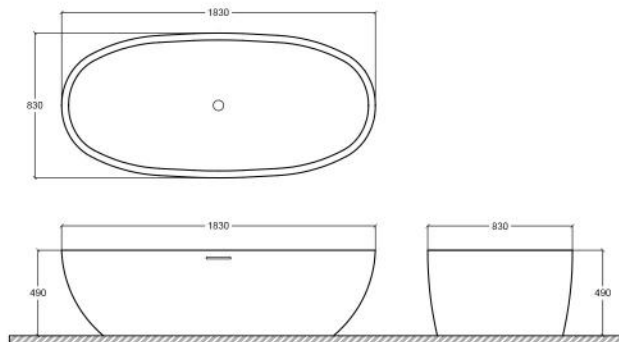

## TB-05 | *In Na Canoas*

Material : Composite Stone

Size	: 1800 x 850 x 570 (h1), 500 (h2) mm	90 Kg
	1700 x 850 x 570 (h1), 500 (h2) mm	90 Kg
	1600 x 850 x 570 (h1), 500 (h2) mm	80 Kg
	1800 x 1000 x 590 (h1), 540 (h2) mm	100 Kg

## TB-06 | *Boutique Bali*

Material : Composite Stone

Weight :

Size : 1700 x 860 x 700 (h1), 550 (h2) mm 100 Kg

## TB-07 | *Cocoa White*

Material : Composite Stone

Size : 1700 x 820 x 470 mm

Weight :  
90 Kg

## TB-08 | *Sakura White*

Material : Composite Stone

Size : 1830 x 830 x 490 mm  
1700 x 830 x 490 mm  
1800 x 1000 x 550 mm

Weight :  
90 Kg  
90 Kg  
100 Kg