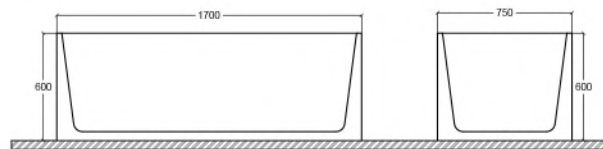

## TB-20 | *Octane*

Material : Composite Stone

Color :

Size : 1700 x 750 x 600 mm

Weight :  
90 Kg

## TB-21 | *Avuro Spring*

Material : Composite Stone

Size : 1420 x 830 x 750 mm  
1600 x 830 x 750 mm

Weight :  
90 Kg  
100 kg