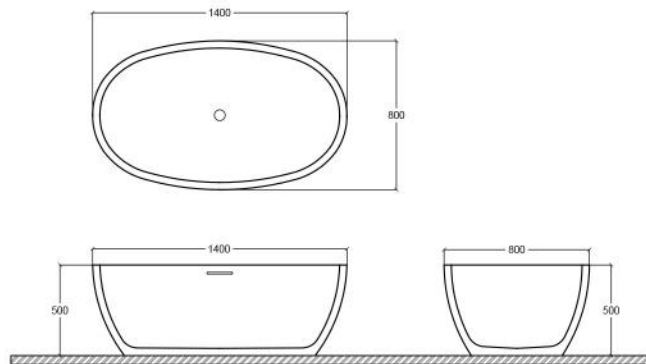

TB-25 | *Little Royal*

Material : Composite Stone

Size : 1400 x 800 x 500 mm

Weight :
70 Kg