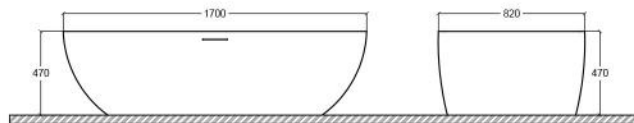

## TB-04 | *Bali Boat*

Material : Composite Stone

Size : 1800 x 900 x 600 (h1), 530 (h2) mm  
1800 x 800 x 600 (h1), 530 (h2) mm  
1670 x 900 x 600 (h1), 530 (h2) mm

Weight :  
90 Kg  
90 Kg  
80 Kg

## TB-05 | *In Na Canoas*

Material : Composite Stone

Size	: 1800 x 850 x 570 (h1), 500 (h2) mm	90 Kg
	1700 x 850 x 570 (h1), 500 (h2) mm	90 Kg
	1600 x 850 x 570 (h1), 500 (h2) mm	80 Kg
	1800 x 1000 x 590 (h1), 540 (h2) mm	100 Kg

## TB-06 | *Boutique Bali*

Material : Composite Stone

Weight :

Size : 1700 x 860 x 700 (h1), 550 (h2) mm 100 Kg

## TB-07 | *Cocoa White*

Material : Composite Stone

Size : 1700 x 820 x 470 mm

Weight :  
90 Kg