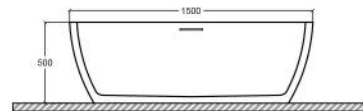

TB-24 | *Round Island*

Material : Composite Stone

Size : 1500 x 1500 x 500mm

Weight :
120 Kg