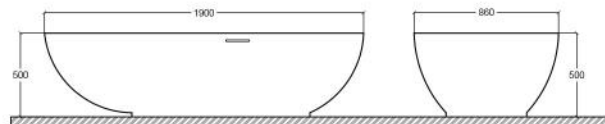

## TB-16 | *Bali Carnas*

Material : Composite Stone

Color :

Size : 1900 x 860 x 500 mm  
1600 x 860 x 500 mm

Weight :  
100 Kg  
80 Kg