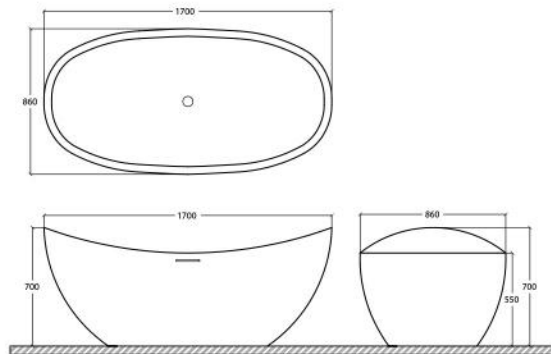

## TB-01 | *Vera City*

Material : Composite Stone

Size : 1700 x 930 x 530 mm  
1800 x 900 x 530 mm

Weight :  
90 Kg  
90 Kg

## TB-04 | *Bali Boat*

Material : Composite Stone

Size : 1800 x 900 x 600 (h1), 530 (h2) mm  
1800 x 800 x 600 (h1), 530 (h2) mm  
1670 x 900 x 600 (h1), 530 (h2) mm

Weight :  
90 Kg  
90 Kg  
80 Kg

## TB-05 | *In Na Canoas*

Material : Composite Stone

Size	: 1800 x 850 x 570 (h1), 500 (h2) mm	90 Kg
	1700 x 850 x 570 (h1), 500 (h2) mm	90 Kg
	1600 x 850 x 570 (h1), 500 (h2) mm	80 Kg
	1800 x 1000 x 590 (h1), 540 (h2) mm	100 Kg

## TB-06 | *Boutique Bali*

Material : Composite Stone

Weight :

Size : 1700 x 860 x 700 (h1), 550 (h2) mm 100 Kg