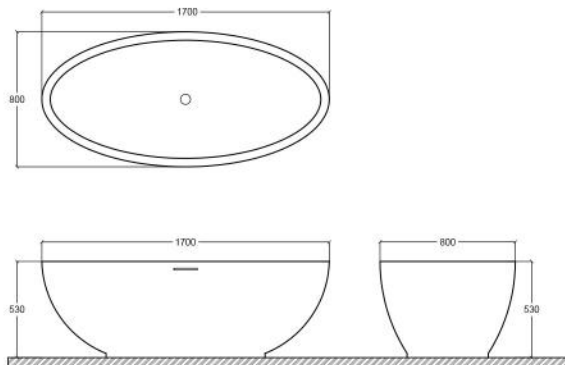

## TB-13 | *Viet East*

Material : Composite Stone

Size : 1650 x 800 x 470 mm

Weight :  
80 Kg

## TB-14 | *Round Viet East*

Material : Composite Stone

Size : 1500 x 1500 x 470 mm

Weight :  
120 Kg

## TB-15 | *East Bay*

Material : Composite Stone

Size : 1700 x 800 x 530 mm

Weight :  
90 Kg

Size : 53 x 34 x 14 cm

**WR 05**

Size : 57 x 37 x 19 cm

**WR 10**

Size : Ø42 x 17 cm