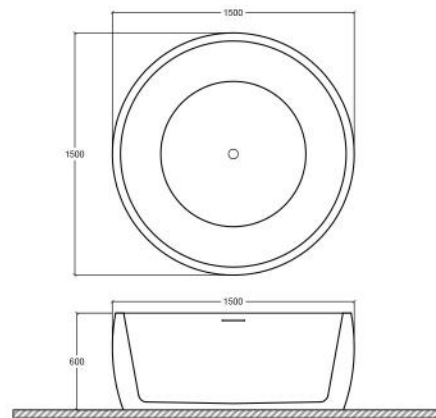

## TB-05 | *In Na Canoas*

Material : Composite Stone

Size	: 1800 x 850 x 570 (h1), 500 (h2) mm	90 Kg
	1700 x 850 x 570 (h1), 500 (h2) mm	90 Kg
	1600 x 850 x 570 (h1), 500 (h2) mm	80 Kg
	1800 x 1000 x 590 (h1), 540 (h2) mm	100 Kg

## TB-08 | *Sakura White*

Material : Composite Stone

Size : 1830 x 830 x 490 mm  
1700 x 830 x 490 mm  
1800 x 1000 x 550 mm

Weight :  
90 Kg  
90 Kg  
100 Kg

## TB-09 | *Little Baba*

Material : Composite Stone

Size : 1570 x 810 x 470 mm

Weight :  
80 Kg

## TB-10 | *East Maya*

Material : Composite Stone

Size : 1500 x 1500 x 600 mm

Weight :  
120 Kg