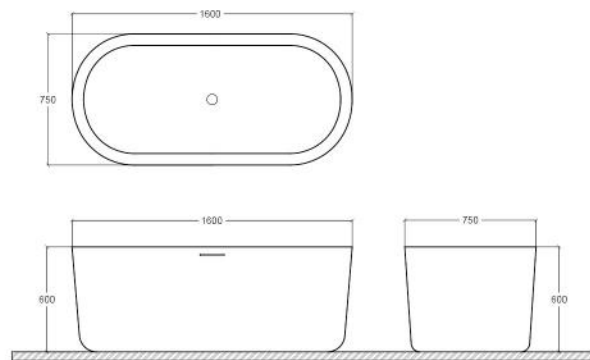

## TB-17 | *Bali Taka*

Material : Composite Stone

Size : 1200 x 950 x 500 mm  
1600 x 950 x 500 mm

Weight :  
70 Kg  
90 Kg

# TB-18 | *Waka Tub*

*R (Right tap holder)*  
*L (Left tap holder)*

Material : Composite Stone

Size : 1800 x 1000 x 500 mm

Weight :  
100 Kg

## TB-19 | *Heliconia Tub*

Material : Composite Stone

Size : 1600 x 750 x 600 mm

Weight :  
90 Kg

Size : 53 x 34 x 14 cm

**WR 05**

Size : 57 x 37 x 19 cm

**WR 10**

Size : Ø42 x 17 cm