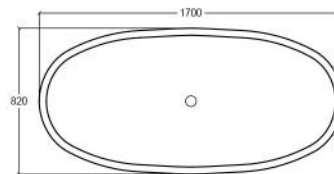

## TB-04 | *Bali Boat*

Material : Composite Stone

Size : 1800 x 900 x 600 (h1), 530 (h2) mm  
1800 x 800 x 600 (h1), 530 (h2) mm  
1670 x 900 x 600 (h1), 530 (h2) mm

Weight :  
90 Kg  
90 Kg  
80 Kg

## TB-05 | *In Na Canoas*

Material : Composite Stone

Size	: 1800 x 850 x 570 (h1), 500 (h2) mm	90 Kg
	1700 x 850 x 570 (h1), 500 (h2) mm	90 Kg
	1600 x 850 x 570 (h1), 500 (h2) mm	80 Kg
	1800 x 1000 x 590 (h1), 540 (h2) mm	100 Kg

## TB-06 | *Boutique Bali*

Material : Composite Stone

Weight :

Size : 1700 x 860 x 700 (h1), 550 (h2) mm 100 Kg

## TB-07 | *Cocoa White*

Material : Composite Stone

Size : 1700 x 820 x 470 mm

Weight :  
90 Kg