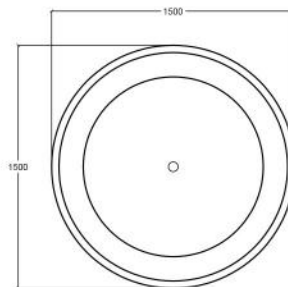

TB-24 | *Round Island*

Material : Composite Stone

Size : 1500 x 1500 x 500mm

Weight :
120 Kg