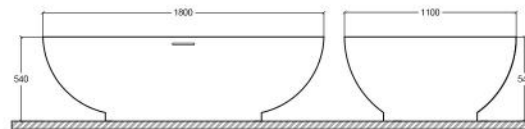

TB-02 | *Oval Palace*

Material : Composite Stone

Size : 1800 x 1100 x 540 mm

Weight : 100 Kg