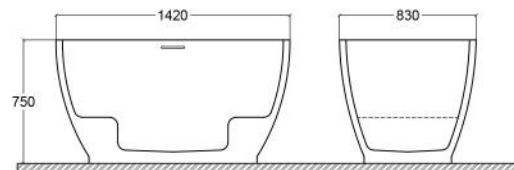

## TB-19 | *Heliconia Tub*

Material : Composite Stone

Size : 1600 x 750 x 600 mm

Weight :  
90 Kg

## TB-20 | *Octane*

Material : Composite Stone

Color :

Size : 1700 x 750 x 600 mm

Weight :  
90 Kg

## TB-21 | *Avuro Spring*

Material : Composite Stone

Size : 1420 x 830 x 750 mm  
1600 x 830 x 750 mm

Weight :  
90 Kg  
100 kg