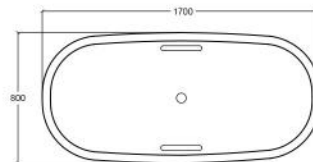

## TB-08 | *Sakura White*

Material : Composite Stone

Size : 1830 x 830 x 490 mm  
1700 x 830 x 490 mm  
1800 x 1000 x 550 mm

Weight :  
90 Kg  
90 Kg  
100 Kg

## TB-09 | *Little Baba*

Material : Composite Stone

Size : 1570 x 810 x 470 mm

Weight :  
80 Kg

## TB-10 | *East Maya*

Material : Composite Stone

Size : 1500 x 1500 x 600 mm

Weight :  
120 Kg

## TB-11 | *Sahara White*

Material : Composite Stone

Size : 1700 x 800 x 570 mm

Weight :  
90 Kg