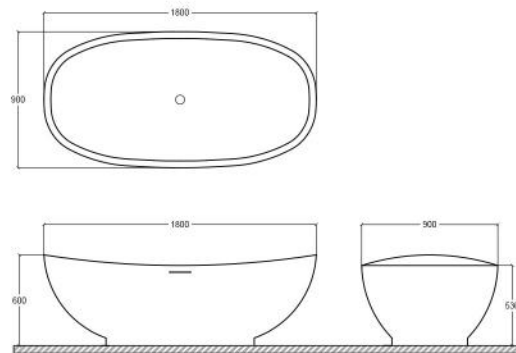

## TB-01 | *Vera City*

Material : Composite Stone

Size : 1700 x 930 x 530 mm  
1800 x 900 x 530 mm

Weight :  
90 Kg  
90 Kg

## TB-03 | *Lily Sweet*

Material : Composite Stone

Color :

Size : 1920 x 1110 x 500 mm

Weight :  
100 Kg

## TB-04 | *Bali Boat*

Material : Composite Stone

Size : 1800 x 900 x 600 (h1), 530 (h2) mm  
1800 x 800 x 600 (h1), 530 (h2) mm  
1670 x 900 x 600 (h1), 530 (h2) mm

Weight :  
90 Kg  
90 Kg  
80 Kg

## TB-05 | *In Na Canoas*

Material : Composite Stone

Size	: 1800 x 850 x 570 (h1), 500 (h2) mm	90 Kg
	1700 x 850 x 570 (h1), 500 (h2) mm	90 Kg
	1600 x 850 x 570 (h1), 500 (h2) mm	80 Kg
	1800 x 1000 x 590 (h1), 540 (h2) mm	100 Kg