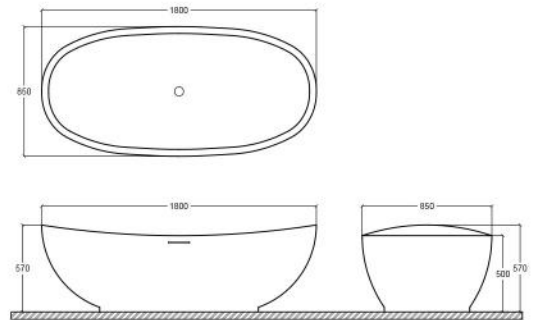

## TB-01 | *Vera City*

Material : Composite Stone

Size : 1700 x 930 x 530 mm  
1800 x 900 x 530 mm

Weight :  
90 Kg  
90 Kg

## TB-02 | *Oval Palace*

Material : Composite Stone

Size : 1800 x 1100 x 540 mm

Weight : 100 Kg

## TB-04 | *Bali Boat*

Material : Composite Stone

Size : 1800 x 900 x 600 (h1), 530 (h2) mm  
1800 x 800 x 600 (h1), 530 (h2) mm  
1670 x 900 x 600 (h1), 530 (h2) mm

Weight :  
90 Kg  
90 Kg  
80 Kg

## TB-05 | *In Na Canoas*

Material : Composite Stone

Size	: 1800 x 850 x 570 (h1), 500 (h2) mm	90 Kg
	1700 x 850 x 570 (h1), 500 (h2) mm	90 Kg
	1600 x 850 x 570 (h1), 500 (h2) mm	80 Kg
	1800 x 1000 x 590 (h1), 540 (h2) mm	100 Kg