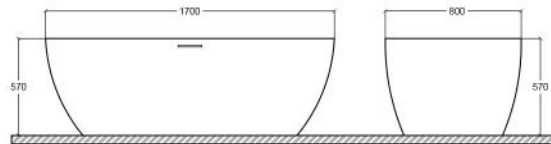

## TB-11 | *Sahara White*

Material : Composite Stone

Size : 1700 x 800 x 570 mm

Weight :  
90 Kg

## TB-12 | *Vivi White*

Material : Composite Stone

Color :

Size : 1700 x 800 x 570 mm

Weight :  
90 Kg

## TB-13 | *Viet East*

Material : Composite Stone

Size : 1650 x 800 x 470 mm

Weight :  
80 Kg