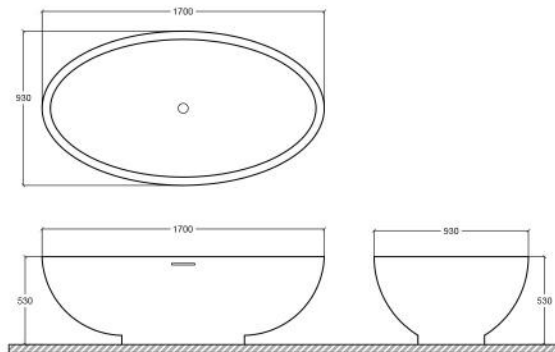

## TB-01 | *Vera City*

Material : Composite Stone

Size : 1700 x 930 x 530 mm  
1800 x 900 x 530 mm

Weight :  
90 Kg  
90 Kg

## TB-02 | *Oval Palace*

Material : Composite Stone

Size : 1800 x 1100 x 540 mm

Weight : 100 Kg

## TB-05 | *In Na Canoas*

Material : Composite Stone

Size	: 1800 x 850 x 570 (h1), 500 (h2) mm	90 Kg
	1700 x 850 x 570 (h1), 500 (h2) mm	90 Kg
	1600 x 850 x 570 (h1), 500 (h2) mm	80 Kg
	1800 x 1000 x 590 (h1), 540 (h2) mm	100 Kg

Size : 53 x 34 x 14 cm

**WR 05**

Size : 57 x 37 x 19 cm

**WR 10**

Size : Ø42 x 17 cm