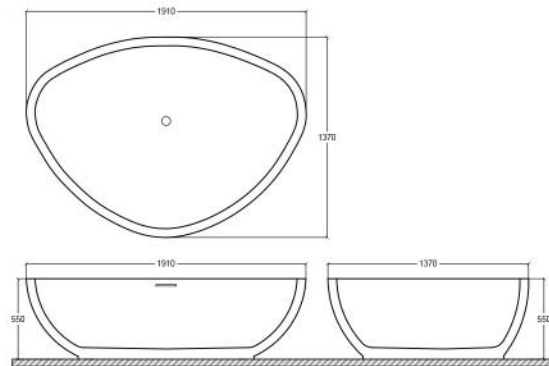

## TB-20 | *Octane*

Material : Composite Stone

Color :

Size : 1700 x 750 x 600 mm

Weight :  
90 Kg

## TB-21 | *Avuro Spring*

Material : Composite Stone

Size : 1420 x 830 x 750 mm  
1600 x 830 x 750 mm

Weight :  
90 Kg  
100 kg

## TB-22 | *Luxe Tub*

Material : Composite Stone

Size : 1910 x 1370 x 550 mm

Weight :  
120 Kg

Size : 53 x 34 x 14 cm

**WR 05**

Size : 57 x 37 x 19 cm

**WR 10**

Size : Ø42 x 17 cm