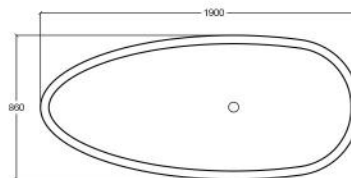

## TB-13 | *Viet East*

Material : Composite Stone

Size : 1650 x 800 x 470 mm

Weight :  
80 Kg

## TB-14 | *Round Viet East*

Material : Composite Stone

Size : 1500 x 1500 x 470 mm

Weight :  
120 Kg

## TB-15 | *East Bay*

Material : Composite Stone

Size : 1700 x 800 x 530 mm

Weight :  
90 Kg

## TB-16 | *Bali Carnas*

Material : Composite Stone

Color :

Size : 1900 x 860 x 500 mm  
1600 x 860 x 500 mm

Weight :  
100 Kg  
80 Kg