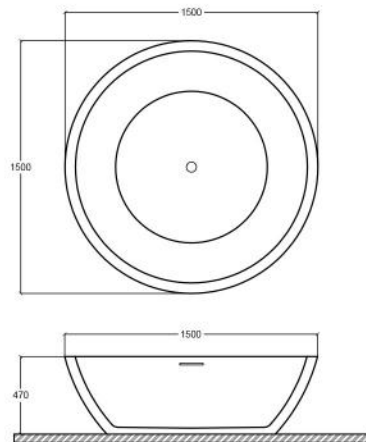

## TB-12 | *Vivi White*

Material : Composite Stone

Color :

Size : 1700 x 800 x 570 mm

Weight :  
90 Kg

## TB-13 | *Viet East*

Material : Composite Stone

Size : 1650 x 800 x 470 mm

Weight :  
80 Kg

## TB-14 | *Round Viet East*

Material : Composite Stone

Size : 1500 x 1500 x 470 mm

Weight :  
120 Kg

Size : 53 x 34 x 14 cm

**WR 05**

Size : 57 x 37 x 19 cm

**WR 10**

Size : Ø42 x 17 cm