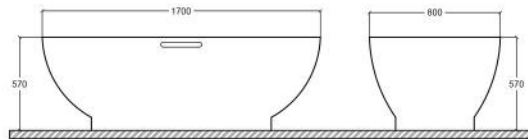

## TB-10 | *East Maya*

Material : Composite Stone

Size : 1500 x 1500 x 600 mm

Weight :  
120 Kg

## TB-11 | *Sahara White*

Material : Composite Stone

Size : 1700 x 800 x 570 mm

Weight :  
90 Kg