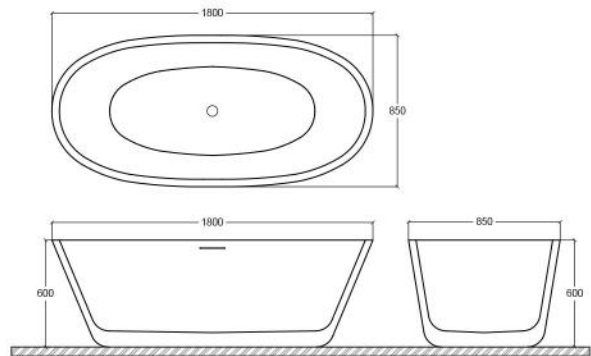

## TB-22 | *Luxe Tub*

Material : Composite Stone

Size : 1910 x 1370 x 550 mm

Weight :  
120 Kg

## TB-25 | *Little Royal*

Material : Composite Stone

Size : 1400 x 800 x 500 mm

Weight :  
70 Kg

## TB-26 | *Teratai Bali*

Material : Composite Stone

Size : 1800 x 850 x 600 mm

Weight :  
100 Kg

Size : 53 x 34 x 14 cm

**WR 05**

Size : 57 x 37 x 19 cm

**WR 10**

Size : Ø42 x 17 cm