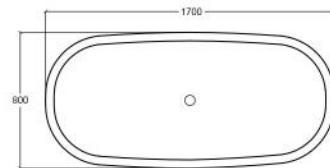

## TB-11 | *Sahara White*

Material : Composite Stone

Size : 1700 x 800 x 570 mm

Weight :  
90 Kg

## TB-12 | *Vivi White*

Material : Composite Stone

Color :

Size : 1700 x 800 x 570 mm

Weight :  
90 Kg

## TB-13 | *Viet East*

Material : Composite Stone

Size : 1650 x 800 x 470 mm

Weight :  
80 Kg

## TB-14 | *Round Viet East*

Material : Composite Stone

Size : 1500 x 1500 x 470 mm

Weight :  
120 Kg