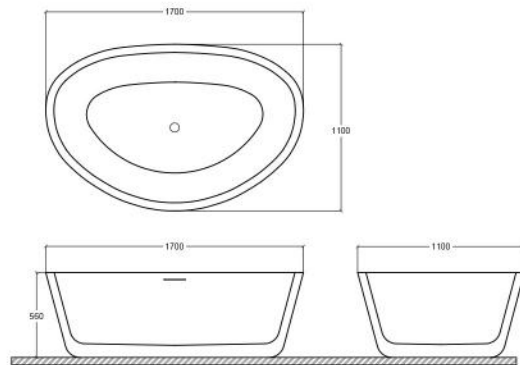

## TB-21 | *Avuro Spring*

Material : Composite Stone

Size : 1420 x 830 x 750 mm  
1600 x 830 x 750 mm

Weight :  
90 Kg  
100 kg

## TB-22 | *Luxe Tub*

Material : Composite Stone

Size : 1910 x 1370 x 550 mm

Weight :  
120 Kg

## TB-23 | *Bhineka*

Material : Composite Stone

Size : 1700 x 1100 x 560 mm

Weight :  
120 Kg

Size : 53 x 34 x 14 cm

**WR 05**

Size : 57 x 37 x 19 cm

**WR 10**

Size : Ø42 x 17 cm