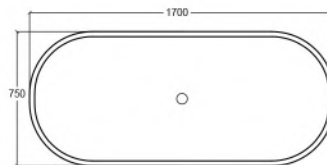

## TB-19 | *Heliconia Tub*

Material : Composite Stone

Size : 1600 x 750 x 600 mm

Weight :  
90 Kg

## TB-20 | *Octane*

Material : Composite Stone

Color :

Size : 1700 x 750 x 600 mm

Weight :  
90 Kg

## TB-21 | *Avuro Spring*

Material : Composite Stone

Size : 1420 x 830 x 750 mm  
1600 x 830 x 750 mm

Weight :  
90 Kg  
100 kg