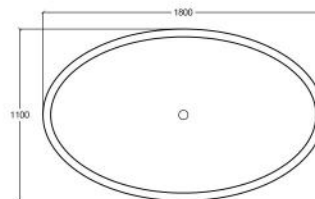

## TB-01 | *Vera City*

Material : Composite Stone

Size : 1700 x 930 x 530 mm  
1800 x 900 x 530 mm

Weight :  
90 Kg  
90 Kg

## TB-02 | *Oval Palace*

Material : Composite Stone

Size : 1800 x 1100 x 540 mm

Weight : 100 Kg

## TB-05 | *In Na Canoas*

Material : Composite Stone

Size	: 1800 x 850 x 570 (h1), 500 (h2) mm	90 Kg
	1700 x 850 x 570 (h1), 500 (h2) mm	90 Kg
	1600 x 850 x 570 (h1), 500 (h2) mm	80 Kg
	1800 x 1000 x 590 (h1), 540 (h2) mm	100 Kg

Size : 53 x 34 x 14 cm

**WR 05**

Size : 57 x 37 x 19 cm

**WR 10**

Size : Ø42 x 17 cm