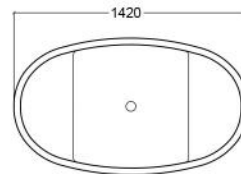

# TB-18 | *Waka Tub*

*R (Right tap holder)*  
*L (Left tap holder)*

Material : Composite Stone

Size : 1800 x 1000 x 500 mm

Weight :  
100 Kg

## TB-19 | *Heliconia Tub*

Material : Composite Stone

Size : 1600 x 750 x 600 mm

Weight :  
90 Kg

## TB-20 | *Octane*

Material : Composite Stone

Color :

Size : 1700 x 750 x 600 mm

Weight :  
90 Kg

## TB-21 | *Avuro Spring*

Material : Composite Stone

Size : 1420 x 830 x 750 mm  
1600 x 830 x 750 mm

Weight :  
90 Kg  
100 kg