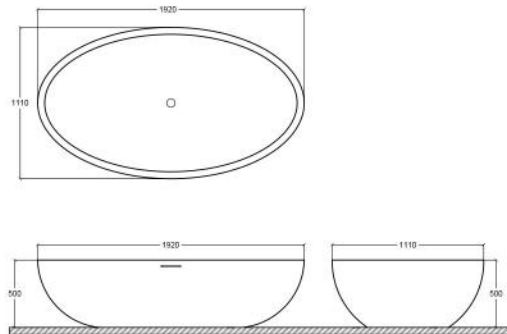

## TB-01 | *Vera City*

Material : Composite Stone

Size : 1700 x 930 x 530 mm  
1800 x 900 x 530 mm

Weight :  
90 Kg  
90 Kg

## TB-03 | *Lily Sweet*

Material : Composite Stone

Color :

Size : 1920 x 1110 x 500 mm

Weight :  
100 Kg

## TB-04 | *Bali Boat*

Material : Composite Stone

Size : 1800 x 900 x 600 (h1), 530 (h2) mm  
1800 x 800 x 600 (h1), 530 (h2) mm  
1670 x 900 x 600 (h1), 530 (h2) mm

Weight :  
90 Kg  
90 Kg  
80 Kg

## TB-05 | *In Na Canoas*

Material : Composite Stone

Size	: 1800 x 850 x 570 (h1), 500 (h2) mm	90 Kg
	1700 x 850 x 570 (h1), 500 (h2) mm	90 Kg
	1600 x 850 x 570 (h1), 500 (h2) mm	80 Kg
	1800 x 1000 x 590 (h1), 540 (h2) mm	100 Kg