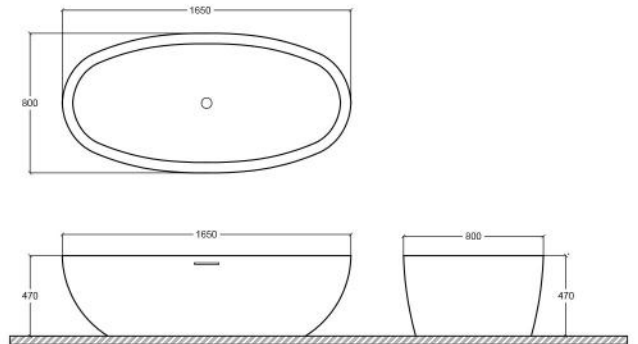

## TB-10 | *East Maya*

Material : Composite Stone

Size : 1500 x 1500 x 600 mm

Weight :  
120 Kg

## TB-11 | *Sahara White*

Material : Composite Stone

Size : 1700 x 800 x 570 mm

Weight :  
90 Kg

## TB-12 | *Vivi White*

Material : Composite Stone

Color :

Size : 1700 x 800 x 570 mm

Weight :  
90 Kg

## TB-13 | *Viet East*

Material : Composite Stone

Size : 1650 x 800 x 470 mm

Weight :  
80 Kg