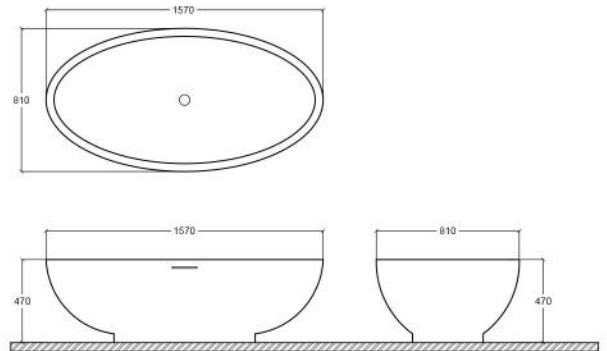

## TB-05 | *In Na Canoas*

Material : Composite Stone

Size	: 1800 x 850 x 570 (h1), 500 (h2) mm	90 Kg
	1700 x 850 x 570 (h1), 500 (h2) mm	90 Kg
	1600 x 850 x 570 (h1), 500 (h2) mm	80 Kg
	1800 x 1000 x 590 (h1), 540 (h2) mm	100 Kg

## TB-07 | *Cocoa White*

Material : Composite Stone

Size : 1700 x 820 x 470 mm

Weight :  
90 Kg

## TB-08 | *Sakura White*

Material : Composite Stone

Size : 1830 x 830 x 490 mm  
1700 x 830 x 490 mm  
1800 x 1000 x 550 mm

Weight :  
90 Kg  
90 Kg  
100 Kg

## TB-10 | *East Maya*

Material : Composite Stone

Size : 1500 x 1500 x 600 mm

Weight :  
120 Kg