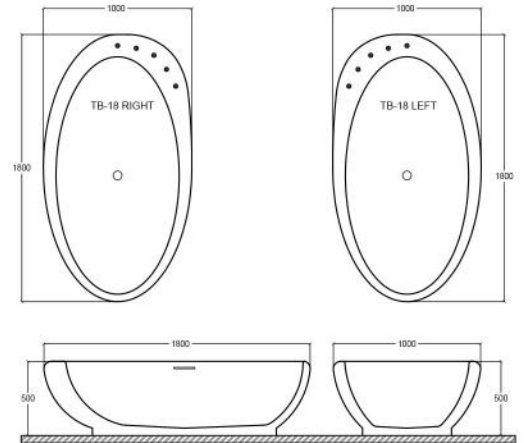

## TB-17 | *Bali Taka*

Material : Composite Stone

Size : 1200 x 950 x 500 mm  
1600 x 950 x 500 mm

Weight :  
70 Kg  
90 Kg

# TB-18 | *Waka Tub*

*R (Right tap holder)*  
*L (Left tap holder)*

Material : Composite Stone

Size : 1800 x 1000 x 500 mm

Weight :  
100 Kg

## TB-19 | *Heliconia Tub*

Material : Composite Stone

Size : 1600 x 750 x 600 mm

Weight :  
90 Kg

Size : 53 x 34 x 14 cm

**WR 05**

Size : 57 x 37 x 19 cm

**WR 10**

Size : Ø42 x 17 cm