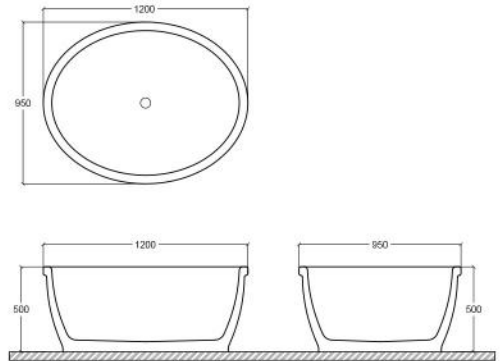

## TB-15 | *East Bay*

Material : Composite Stone

Size : 1700 x 800 x 530 mm

Weight :  
90 Kg

## TB-16 | *Bali Carnas*

Material : Composite Stone

Color :

Size : 1900 x 860 x 500 mm  
1600 x 860 x 500 mm

Weight :  
100 Kg  
80 Kg

## TB-17 | *Bali Taka*

Material : Composite Stone

Size : 1200 x 950 x 500 mm  
1600 x 950 x 500 mm

Weight :  
70 Kg  
90 Kg

Size : 53 x 34 x 14 cm

**WR 05**

Size : 57 x 37 x 19 cm

**WR 10**

Size : Ø42 x 17 cm